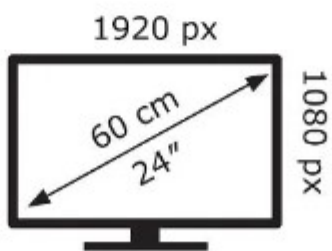

ENERG

MSI

G24C4 E2

18 kWh/1000h

2019/2011